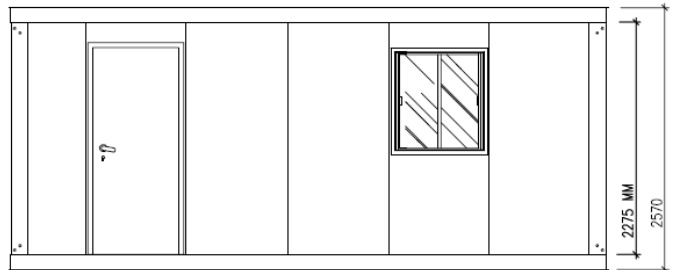

Plans standards

CONTAINERS SOLUTIONS

Impasse Louis Blériot, P.A. de la Guerche, 44250 Saint-Brevin les Pins – France

www.containers-solutions.com

Tel: +33 698 721 937 // +33 604 190 553 mail: contact@containers-solutions.com