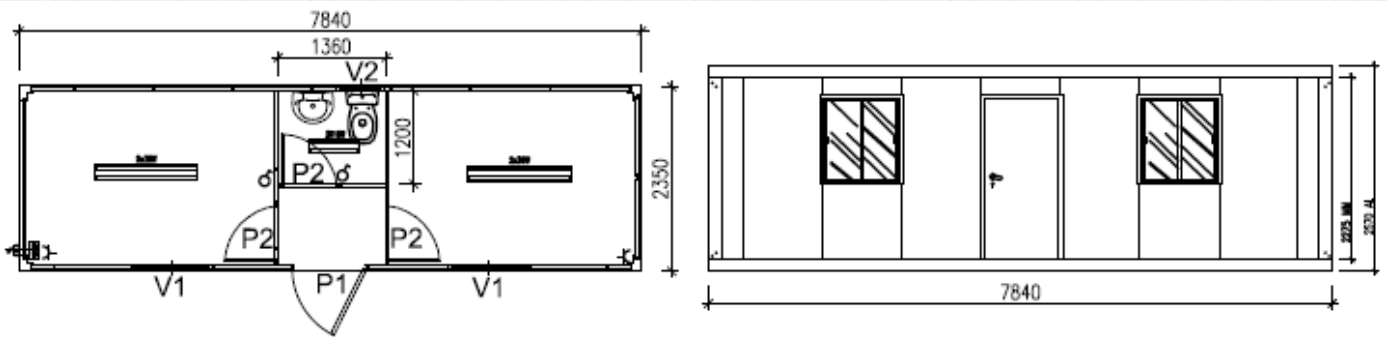

Plans standards

CONTAINERS SOLUTIONS

Impasse Louis Blériot, P.A. de la Guerche, 44250 Saint-Brevin les Pins - France

www.containers-solutions.com

Tel: +33 698 721 937 // +33 604 190 553 mail: contact@containers-solutions.com