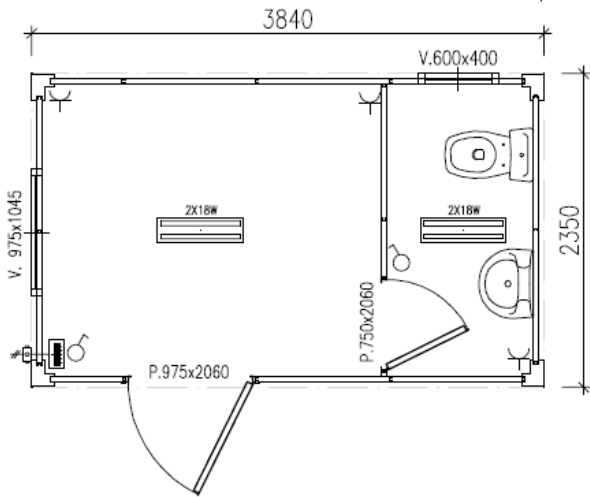

Plans standards

CONTAINERS SOLUTIONS

Impasse Louis Blériot, P.A. de la Guerche, 44250 Saint-Brevin les Pins - France

www.containers-solutions.com

Tel: +33 698 721 937 // +33 604 190 553 mail: contact@containers-solutions.com