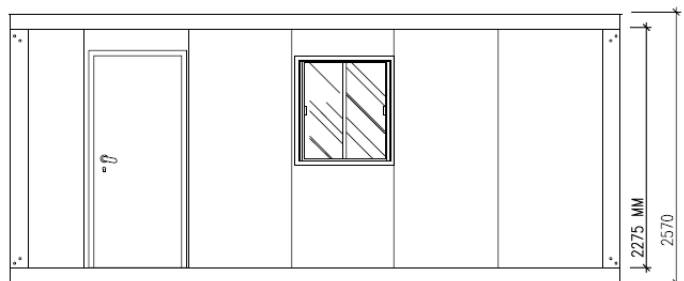

Plans standards

CONTAINERS SOLUTIONS

Impasse Louis Blériot, P.A. de la Guerche, 44250 Saint-Brevin les Pins - France

www.containers-solutions.com

Tel: +33 698 721 937 // +33 604 190 553 mail: contact@containers-solutions.com