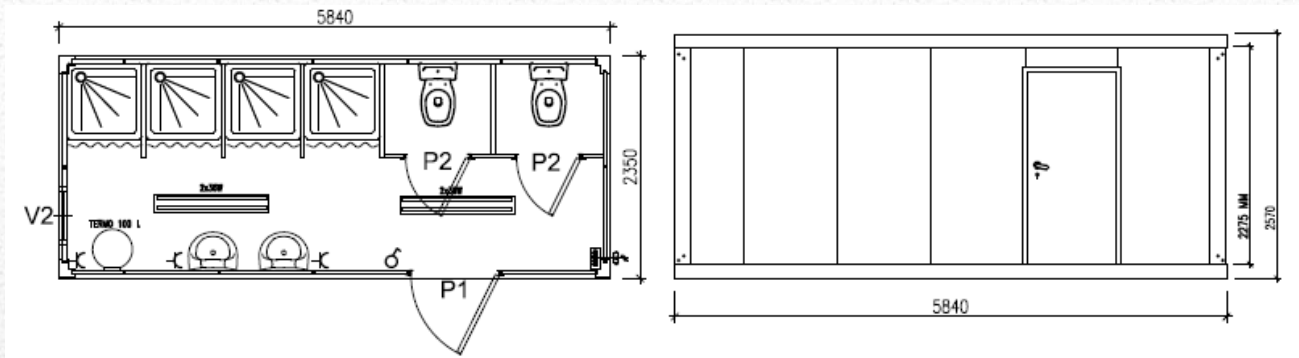

Plans standards

CONTAINERS SOLUTIONS

Impasse Louis Blériot, P.A. de la Guerche, 44250 Saint-Brevin les Pins - France

www.containers-solutions.com

Tel: +33 698 721 937 // +33 604 190 553 mail: contact@containers-solutions.com