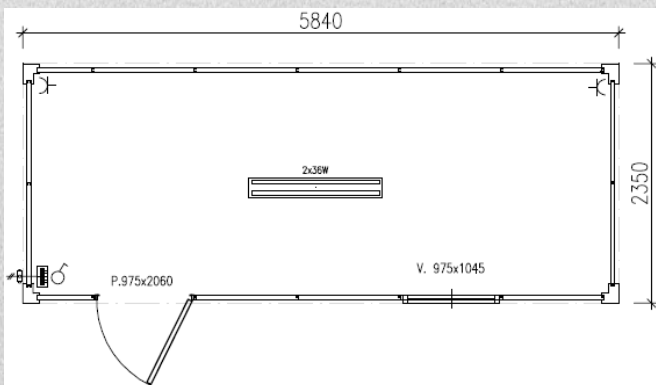

Plans standards

CONTAINERS SOLUTIONS

Impasse Louis Blériot, P.A. de la Guerche, 44250 Saint-Brevin les Pins – France

www.containers-solutions.com

Tel: +33 698 721 937 // +33 604 190 553 mail: contact@containers-solutions.com