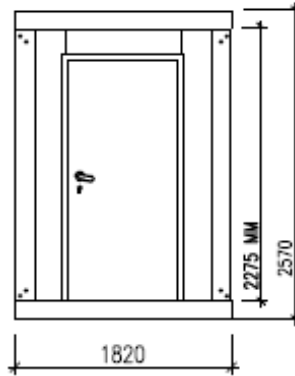

Plans standards

CONTAINERS SOLUTIONS

Impasse Louis Blériot, P.A. de la Guerche, 44250 Saint-Brevin les Pins - France

www.containers-solutions.com

Tel: +33 698 721 937 // +33 604 190 553 mail: contact@containers-solutions.com