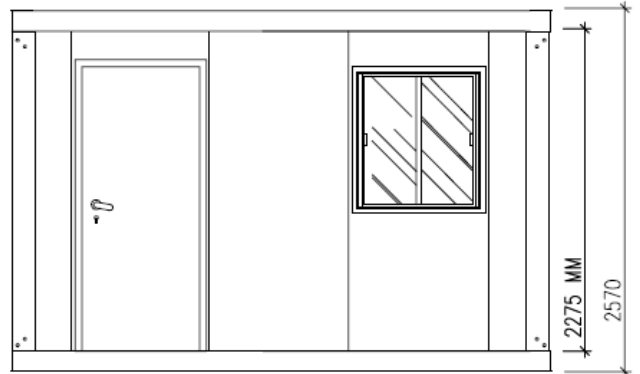

Plans standards

CONTAINERS SOLUTIONS

Impasse Louis Blériot, P.A. de la Guerche, 44250 Saint-Brevin les Pins – France

www.containers-solutions.com

Tel: +33 698 721 937 // +33 604 190 553 mail: contact@containers-solutions.com