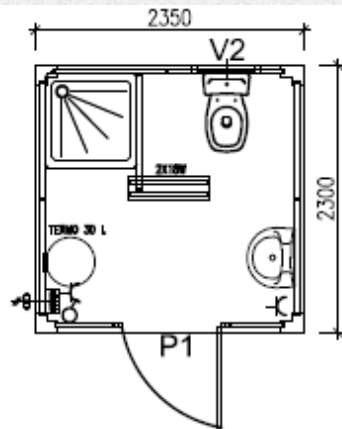

Plans standards

CONTAINERS SOLUTIONS

Impasse Louis Blériot, P.A. de la Guerche, 44250 Saint-Brevin les Pins - France

www.containers-solutions.com

Tel: +33 698 721 937 // +33 604 190 553 mail: contact@containers-solutions.com