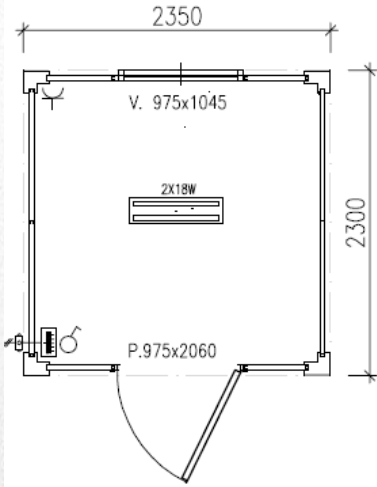

Plans standards

CONTAINERS SOLUTIONS

Impasse Louis Blériot, P.A. de la Guerche, 44250 Saint-Brevin les Pins – France

www.containers-solutions.com

Tel: +33 698 721 937 // +33 604 190 553 mail: contact@containers-solutions.com