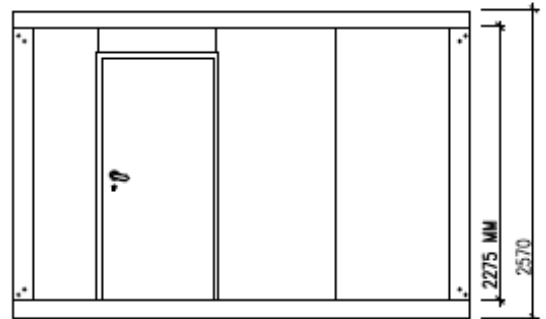

Plans standards

CONTAINERS SOLUTIONS

Impasse Louis Blériot, P.A. de la Guerche, 44250 Saint-Brevin les Pins - France

www.containers-solutions.com

Tel: +33 698 721 937 // +33 604 190 553 mail: contact@containers-solutions.com