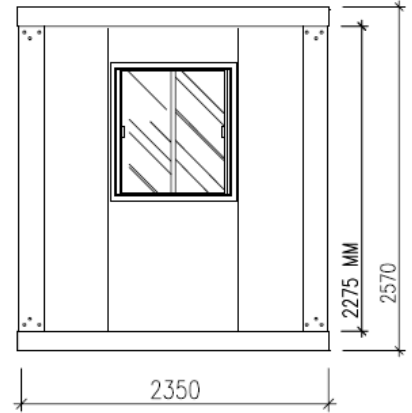

Plans standards

CONTAINERS SOLUTIONS

Impasse Louis Blériot, P.A. de la Guerche, 44250 Saint-Brevin les Pins – France

www.containers-solutions.com

Tel: +33 698 721 937 // +33 604 190 553 mail: contact@containers-solutions.com