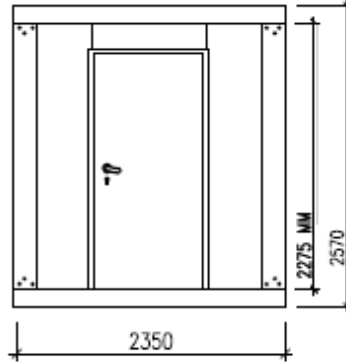

Plans standards

CONTAINERS SOLUTIONS

Impasse Louis Blériot, P.A. de la Guerche, 44250 Saint-Brevin les Pins - France

www.containers-solutions.com

Tel: +33 698 721 937 // +33 604 190 553 mail: contact@containers-solutions.com