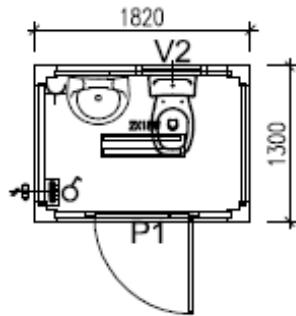

Plans standards

CONTAINERS SOLUTIONS

Impasse Louis Blériot, P.A. de la Guerche, 44250 Saint-Brevin les Pins - France

www.containers-solutions.com

Tel: +33 698 721 937 // +33 604 190 553 mail: contact@containers-solutions.com