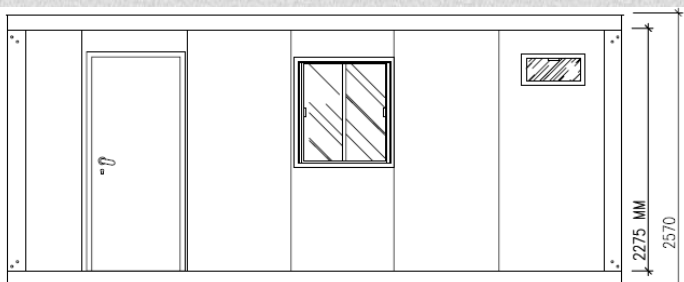

Plans standards

CONTAINERS SOLUTIONS

Impasse Louis Blériot, P.A. de la Guerche, 44250 Saint-Brevin les Pins - France

www.containers-solutions.com

Tel: +33 698 721 937 // +33 604 190 553 mail: contact@containers-solutions.com