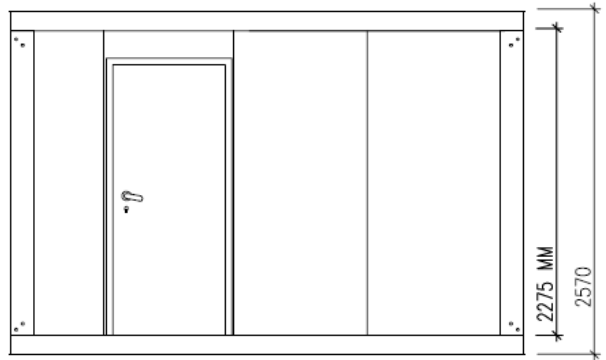

Plans standards

CONTAINERS SOLUTIONS

Impasse Louis Blériot, P.A. de la Guerche, 44250 Saint-Brevin les Pins - France

www.containers-solutions.com

Tel: +33 698 721 937 // +33 604 190 553 mail: contact@containers-solutions.com