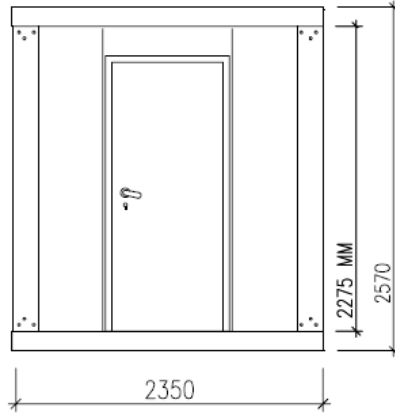

Plans standards

CONTAINERS SOLUTIONS

Impasse Louis Blériot, P.A. de la Guerche, 44250 Saint-Brevin les Pins – France

www.containers-solutions.com

Tel: +33 698 721 937 // +33 604 190 553 mail: contact@containers-solutions.com