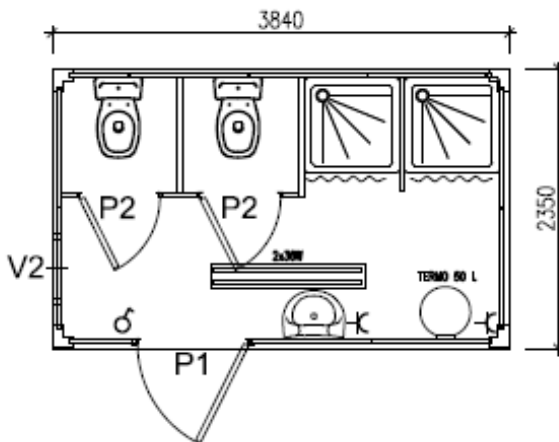

Plans standards

CONTAINERS SOLUTIONS

Impasse Louis Blériot, P.A. de la Guerche, 44250 Saint-Brevin les Pins - France

www.containers-solutions.com

Tel: +33 698 721 937 // +33 604 190 553 mail: contact@containers-solutions.com