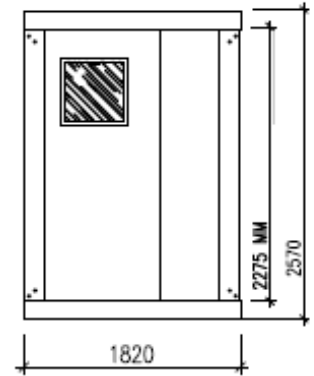

Plans standards

CONTAINERS SOLUTIONS

Impasse Louis Blériot, P.A. de la Guerche, 44250 Saint-Brevin les Pins - France

www.containers-solutions.com

Tel: +33 698 721 937 // +33 604 190 553 mail: contact@containers-solutions.com