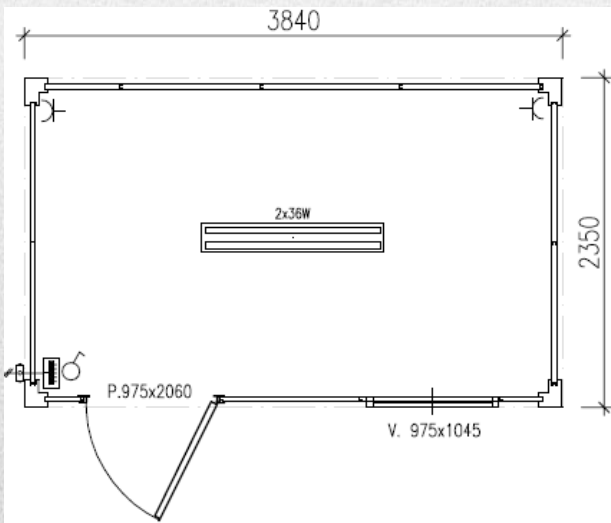

Plans standards

CONTAINERS SOLUTIONS

Impasse Louis Blériot, P.A. de la Guerche, 44250 Saint-Brevin les Pins – France

www.containers-solutions.com

Tel: +33 698 721 937 // +33 604 190 553 mail: contact@containers-solutions.com