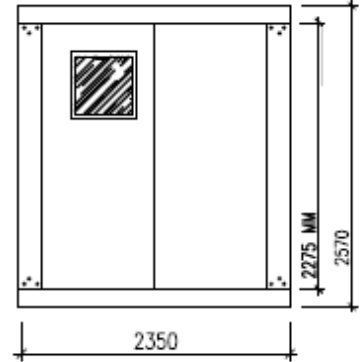

Plans standards

CONTAINERS SOLUTIONS

Impasse Louis Blériot, P.A. de la Guerche, 44250 Saint-Brevin les Pins - France

www.containers-solutions.com

Tel: +33 698 721 937 // +33 604 190 553 mail: contact@containers-solutions.com