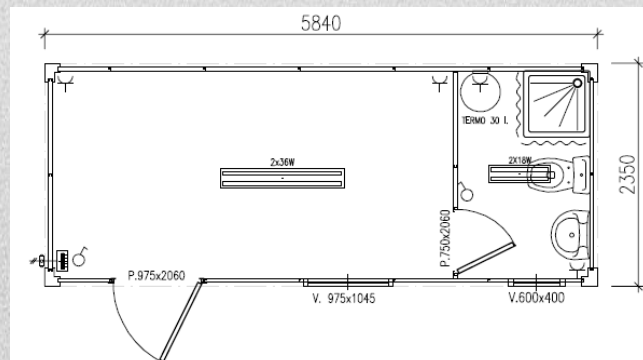

Plans standards

CONTAINERS SOLUTIONS

Impasse Louis Blériot, P.A. de la Guerche, 44250 Saint-Brevin les Pins - France

www.containers-solutions.com

Tel: +33 698 721 937 // +33 604 190 553 mail: contact@containers-solutions.com