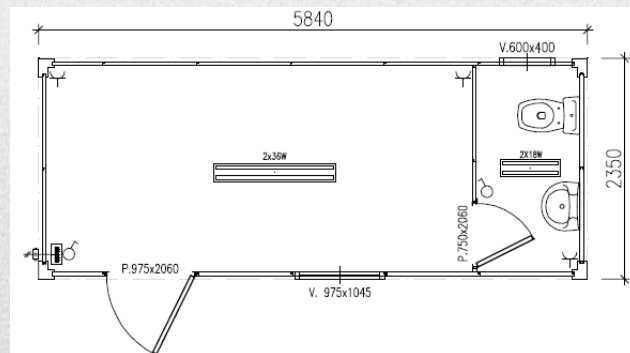

Plans standards

CONTAINERS SOLUTIONS

Impasse Louis Blériot, P.A. de la Guerche, 44250 Saint-Brevin les Pins - France

www.containers-solutions.com

Tel: +33 698 721 937 // +33 604 190 553 mail: contact@containers-solutions.com